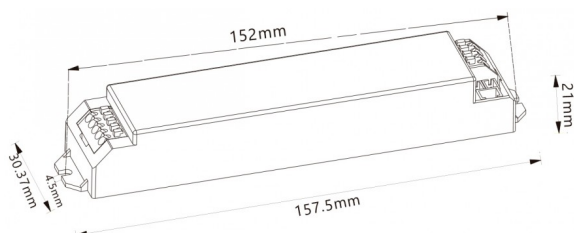

### Imagem técnica

## KIT EMERGÊNCIA DC230V 5W 1.5H

LDP-417-020-9

KIT de Emergência para Tubulares T8 LED até 24W e Downlights LED Série DRAKO.

**NOTA:** Poderá eventualmente não ser 100% compatível. Confirmar antes de aplicar.

### Caraterísticas técnicas

<b>Input:</b>	230Vac
<b>Output:</b>	DC230V
<b>Potência de Emergência:</b>	5W
<b>Bateria:</b>	6.4V / 1500mAh LiFePO4
<b>Tempo de Emergência:</b>	Mínimo 1.5H (na potência máx. admissível até 24W)
<b>KIT para:</b>	T8 LED até 24W
<b>Dimensões:</b>	157.5 x 30.37 x 21mm