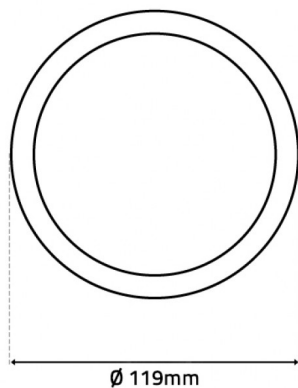

## ORION 6W Branco | 3000K

LDP-290-010-1

Painel LED redondo branco de 6W com driver externo incluído.

### Imagem técnica

### Caraterísticas técnicas

|                           |                       |
|---------------------------|-----------------------|
| Tipo de LED:              | SMD 2835              |
| Tensão:                   | 230V                  |
| Potência:                 | 6W                    |
| Temperatura de Cor:       | 3000K (Branco Quente) |
| Fluxo Luminoso:           | 390 Lumens            |
| Índice de Protecção:      | IP20                  |
| Ângulo de Abertura:       | 120°                  |
| P.F.                      | >0.50                 |
| CRI:                      | >80                   |
| Classe Energética:        | G                     |
| Driver:                   | Incluído              |
| Housing:                  | Branco                |
| Material:                 | Alumínio              |
| Tempo Médio de Vida Útil: | 20.000H               |
| Dimensões:                | Ø 119mm x 20mm        |
| Furo:                     | Ø 105mm               |
| Produto Certificado:      | CE   RoHS             |