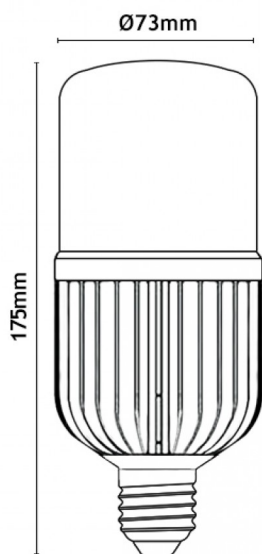

Lâmpada LED PRO de Exterior 20W | 5000K

LDP-301-350-3

Lâmpada LED E27 gama profissional para aplicação em luminárias de exterior.

IMPORTANTE: As luminárias de exterior precisam de ter um diâmetro interno de 300mm ou mais para potenciarem uma maior longevidade da lâmpada. Apesar do índice de protecção IP65 destas lâmpadas a conexão entre o casquilho e a base precisa de um bom isolamento à prova d'água.

Imagem técnica

Modo de Instalação: Vertical.

NOTA: Garantia de 3 Anos válida quando respeitadas as indicações acima citadas.

Caraterísticas técnicas

Tipo de LED:	NICHIA SMD 3030
Tensão:	AC100~240V
Potência:	20W
Temperatura de Cor:	5000K (Branco Puro)
Fluxo Luminoso:	150 Lm / W
Ângulo de Abertura:	360°
Índice de Protecção:	IP65 (excepto base)
CRI:	>75
P.F.	>0.9
Tempo Médio de Vida Útil:	30.000H
Temperatura de Funcionamento:	-15° C ~ 40° C
Modo de Instalação:	Vertical
Classe Energética:	D
Material:	Alumínio + PC
Garantia:	3 ANOS

Dimensões: Ø 73mm x 175mm

Produto Certificado: CE | RoHS
