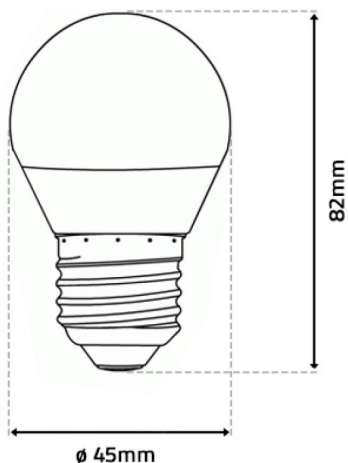

Imagem técnica

Lâmpada LED PRO G45 5W | 3000K

LDP-130-030-1

Lâmpadas LED G45 Gama Profissional desenvolvidas com corpo em alumínio e revestimento termoplástico de e leva da dissipação térmica. Difusor em PC com excelente performance óptica.

Caraterísticas técnicas

Tipo de LED:	SAMSUNG
Tensão:	230Vac
Potência:	5W
Temperatura de Cor:	3000K (Branco Quente)
Fluxo Luminoso:	450 Lumens
Flicker:	NO FLICKERING
Ângulo de Abertura:	190°
CRI:	>80
P.F.	>0.5
Material:	Alumínio + PC
Tempo Médio de Vida Útil:	25.000H
Dimensões:	Ø 45mm x 82mm
Produto Certificado:	CE RoHS