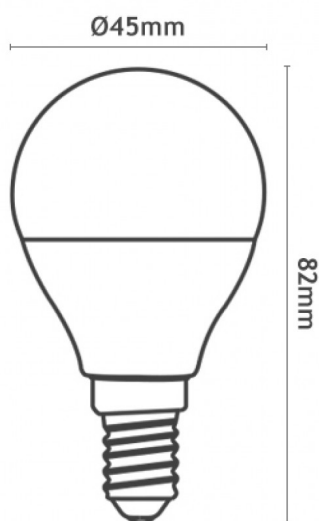

Imagem técnica

Lâmpada LED PRO G45 5W | 6000K

LDP-130-010-4

Lâmpadas LED G45 Gama Profissional desenvolvidas com corpo em alumínio e revestimento termoplástico de e leva da dissipação térmica. Difusor em PC com excelente performance óptica.

Caraterísticas técnicas

Tipo de LED:	SAMSUNG
Tensão:	230Vac
Potência:	5W
Temperatura de Cor:	6000K (Branco Puro)
Fluxo Luminoso:	450 Lumens
Flicker:	NO FLICKERING
Ângulo de Abertura:	190°
CRI:	>80
P.F.	>0.5
Classe Energética:	F
Material:	Alumínio + PC
Tempo Médio de Vida Útil:	25.000H
Dimensões:	Ø 45mm x 82mm
Produto Certificado:	CE RoHS