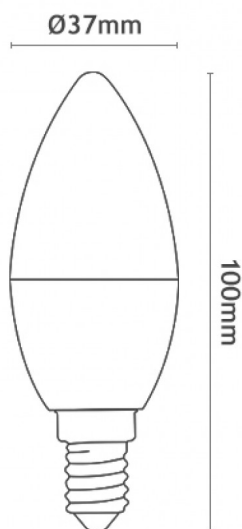

### Imagem técnica

## Lâmpada LED PRO C37 5W | 6000K

LDP-130-020-4

Lâmpadas LED C37 Gama Profissional desenvolvidas com corpo em alumínio e revestimento termoplástico de e leva da dissipação térmica. Difusor em PC com excelente performance óptica.

### Caraterísticas técnicas

Tipo de LED:	SAMSUNG
Tensão:	230Vac
Potência:	5W
Temperatura de Cor:	6000K (Branco Puro)
Fluxo Luminoso:	450 Lumens
Flicker:	NO FLICKERING
Ângulo de Abertura:	190°
CRI:	>80
P.F.	>0.5
Classe Energética:	F
Material:	Alumínio + PC
Tempo Médio de Vida Útil:	25.000H
Dimensões:	Ø 37mm x 100mm
Produto Certificado:	CE   RoHS