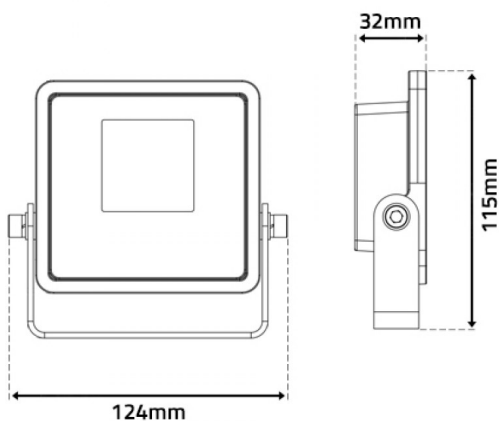

APOLO SLIM 10W | 3000K

LDP-300-300-1

De corpo em alumínio, vidro temperado e housing cinza, os Apollo Slim são projectores LED profissionais de baixa degradação luminosa, alto índice de restituição cromática, excelente desempenho e máxima eficiência energética.

Imagem técnica

Caraterísticas técnicas

Tipo de LED:	SMD 2835
Tensão:	AC 230V
Potência:	10W
Temperatura de Cor:	3000K (Branco Quente)
Fluxo Luminoso:	850 Lumens
Índice de Protecção:	IP66
Ângulo de Abertura:	110°
CRI:	>80
P.F.	>0.90
Classe:	I
Resistência a Picos de Tensão:	4000V
Driver:	DOB (driver on board)
Tempo Médio de Vida Útil:	25.000H
Classe Energética:	F
Housing:	Cinza
Material:	Alumínio + Vidro Temperado
Dimensões:	124mm x 115mm x 32mm
Produto Certificado:	CE RoHS