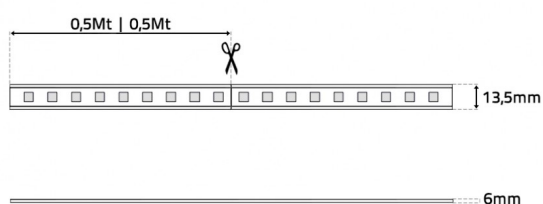

## Imagem técnica

## FITA LED 230V 16W | 6000K

LDP-292-235-4

Rolo com 50 Metros de fita LED SMD 2835-120 230Vac 16W.

**INCLUI:** KIT de Ligação (máximo 50 metros).

### Caraterísticas técnicas

|                      |                                   |
|----------------------|-----------------------------------|
| Tipo de LED:         | SMD 2835                          |
| Nº de LEDs:          | 120 LEDs / Mt                     |
| Tensão:              | 230Vac                            |
| Potência:            | 16W / Mt                          |
| Temperatura de Cor:  | 6000K (Branco Puro)               |
| Fluxo Luminoso:      | 2.400 Lumens / Mt                 |
| Índice de Protecção: | IP65                              |
| CRI:                 | >80                               |
| Ângulo de Abertura:  | 120°                              |
| Classe Energética:   | D                                 |
| Rolo:                | 50 Metros                         |
| Cor da Base:         | Branca                            |
| Dimensões:           | Largura: 13.5mm<br>Espessura: 6mm |
| Corte:               | de Meio em Meio Metro             |
| Produto Certificado: | CE   RoHS                         |