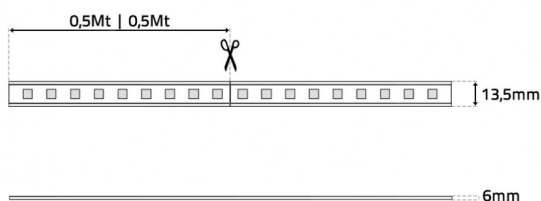

Imagem técnica

FITA LED 230V 16W | 3000K

LDP-292-235-1

Rolo com 50 Metros de fita LED SMD 2835-120 230Vac 16W.

INCLUI: KIT de Ligação (máximo 50 metros).

Caraterísticas técnicas

Tipo de LED:	SMD 2835
Nº de LEDs:	120 LEDs / Mt
Tensão:	230Vac
Potência:	16W / Mt
Temperatura de Cor:	3000K (Branco Quente)
Fluxo Luminoso:	2.200 Lumens / Mt
Índice de Protecção:	IP65
CRI:	>80
Ângulo de Abertura:	120°
Classe Energética:	D
Rolo:	50 Metros
Cor da Base:	Branca
Dimensões:	Largura: 13.5mm Espessura: 6mm
Corte:	de Meio em Meio Metro
Produto Certificado:	CE RoHS