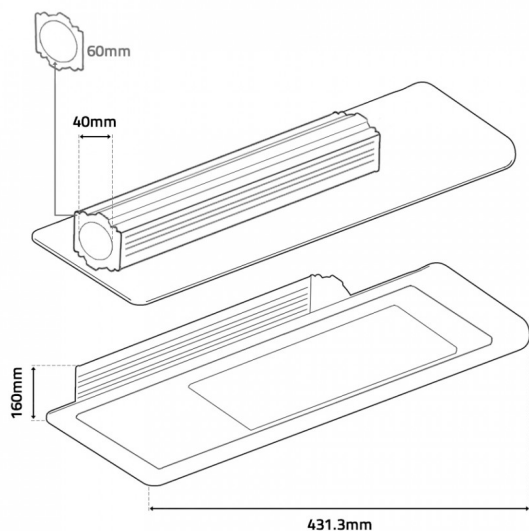

### Imagem técnica

### Caraterísticas técnicas

<b>Tipo de LED:</b>	LUMILEDS SMD 3030
<b>Tensão:</b>	AC100-277V
<b>Potência:</b>	60W
<b>Temperatura de Cor:</b>	5700K (Branco Puro)
<b>Fluxo Luminoso:</b>	6.000 Lumens
<b>Índice de Protecção:</b>	IP65
<b>CRI:</b>	>80
<b>P.F.</b>	>0.95
<b>Ângulo de Abertura:</b>	120°
<b>Driver:</b>	MEANWELL
<b>Tempo Médio de Vida Útil:</b>	35.000H
<b>Dimensões:</b>	431.3mm x 160mm
<b>Furo:</b>	40mm/60mm
<b>Garantia:</b>	3 anos
<b>Produto Certificado:</b>	CE   RoHS