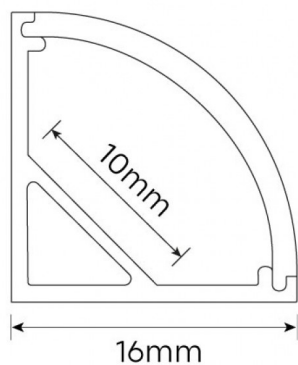

Perfil em L com Difusor Opalino

LDP-316-006-9

Perfil de Alumínio em L com Difusor Opalino para fita LED com largura até 10mm.

Imagem técnica

Caraterísticas técnicas

Material:	Alumínio
Difusor:	Opalino
Comprimento:	2 metros
Altura Interior:	10mm
Altura Exterior:	16mm
Largura Interior:	10mm
Largura Exterior:	16mm